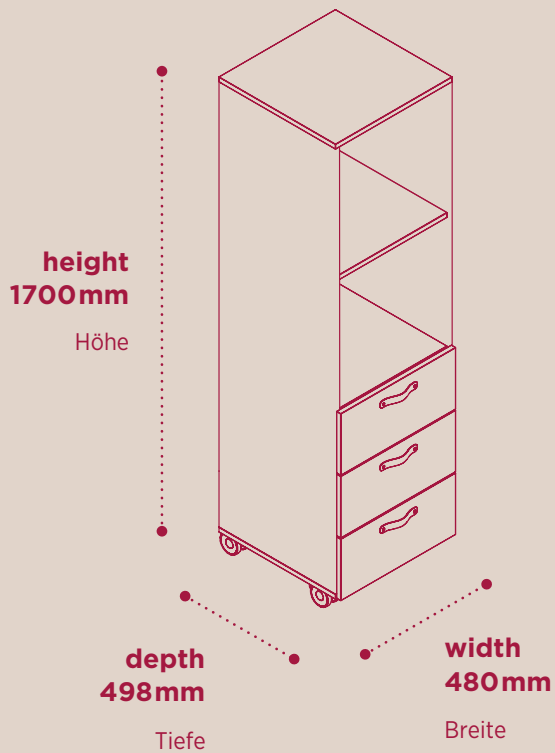

Product range & dimensions

Produktausführungen und Maße

Flowerpot

Blumentopf

Sideboard Triple Box

Sideboard Triple Box FP

Open metal cabinets

Metallregal

Sideboard Triple Box TV

TV and screens not included. | TV und Bildschirme sind nicht inbegriffen.

Pouffe

Pouffe

Waste Box pedestal

Container
Waste Box

MBox cabinet

Schrank MBox