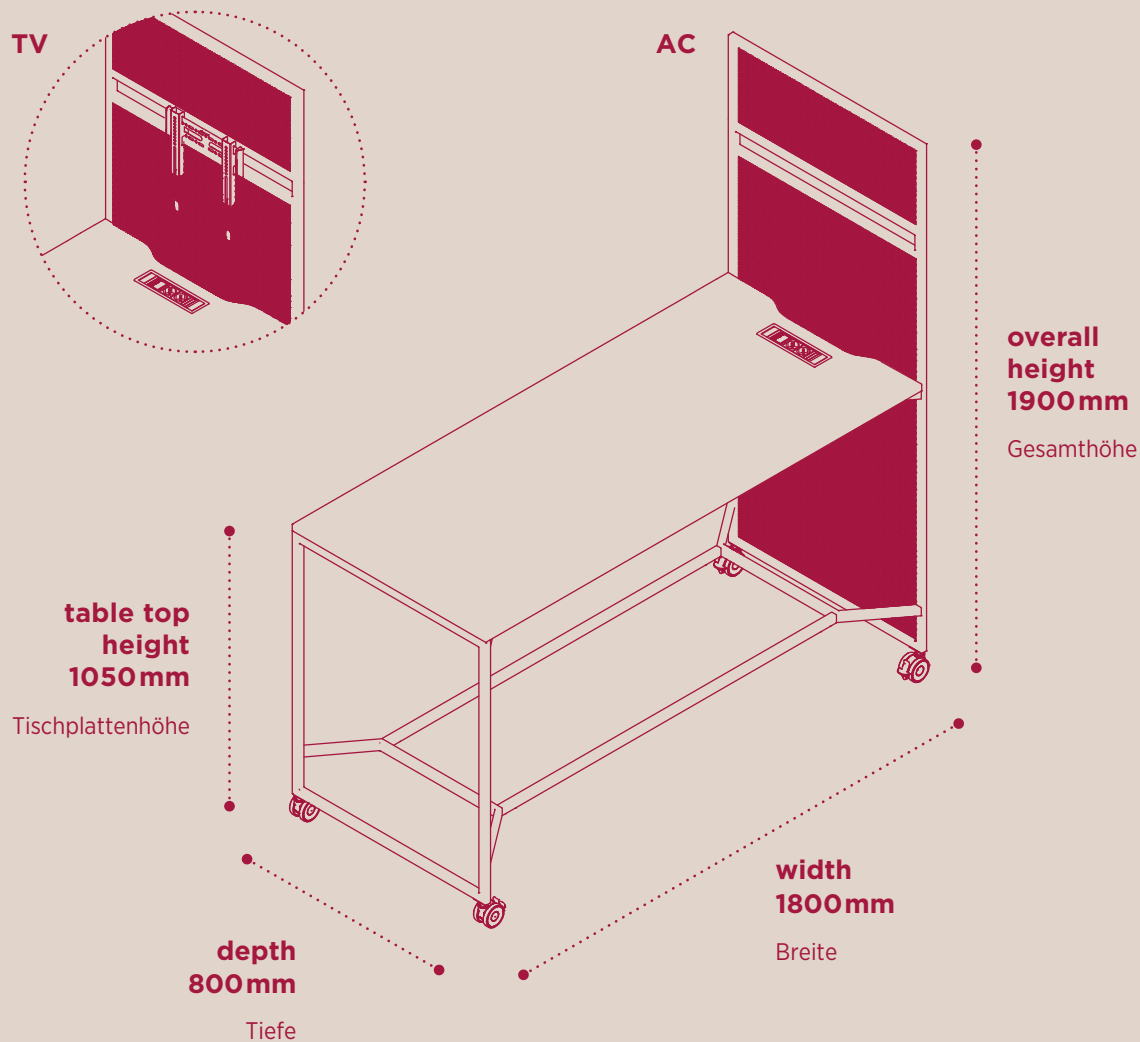

Coffee Point cabinet

Schrank Coffee Point

High working table

hoher Arbeitstisch

Dekorative Blende
gepolstert

Dekorative Blende
aus pulverbeschichtetem Metallgitter

High meeting table AC/TV + accessories

hoher Besprechungstisch AC/TV + Zubehör