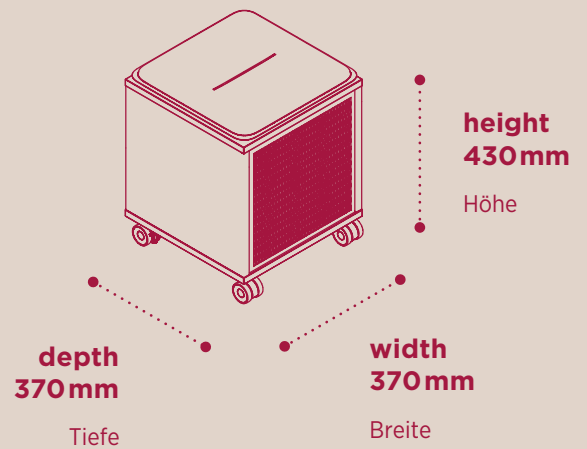

Product range & dimensions

Produktausführungen und Maße

Flowerpot

Blumentopf

Sideboard Triple Box

Sideboard Triple Box FP

Open metal cabinets

Metallregal

Mobile whiteboard

mobile Tafel

Sideboard Single Box

Table S

Tisch S

Table M

Tisch M

Sideboard Triple Box WD