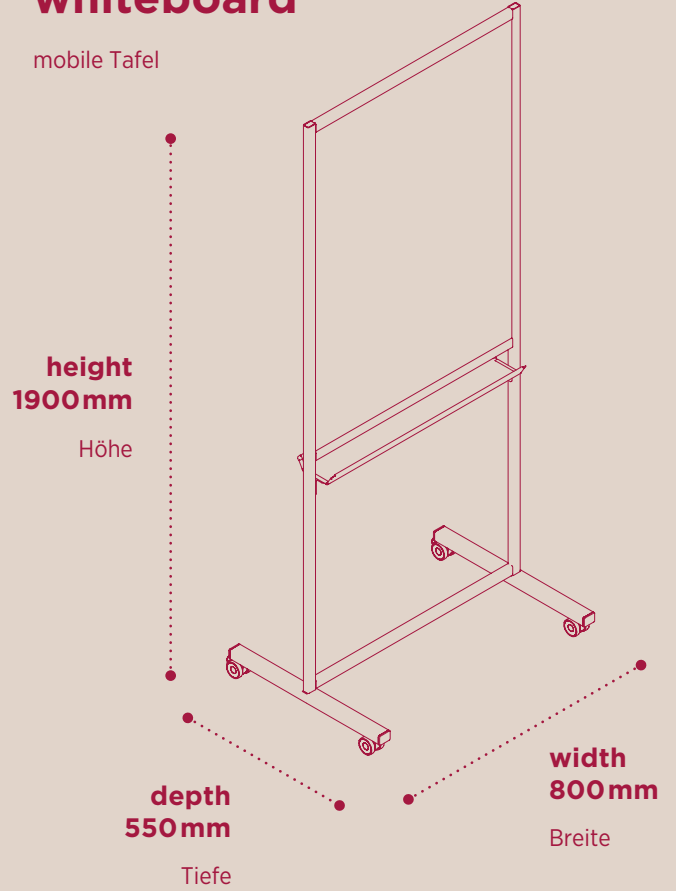

Product range & dimensions

Produktausführungen und Maße

Flowerpot

Blumentopf

Sideboard Triple Box

Sideboard Triple Box FP

Open metal cabinets

Metallregal

Mobile whiteboard

mobile Tafel

Sideboard Single Box

Table S

Tisch S

Table M

Tisch M

Sideboard Triple Box WD