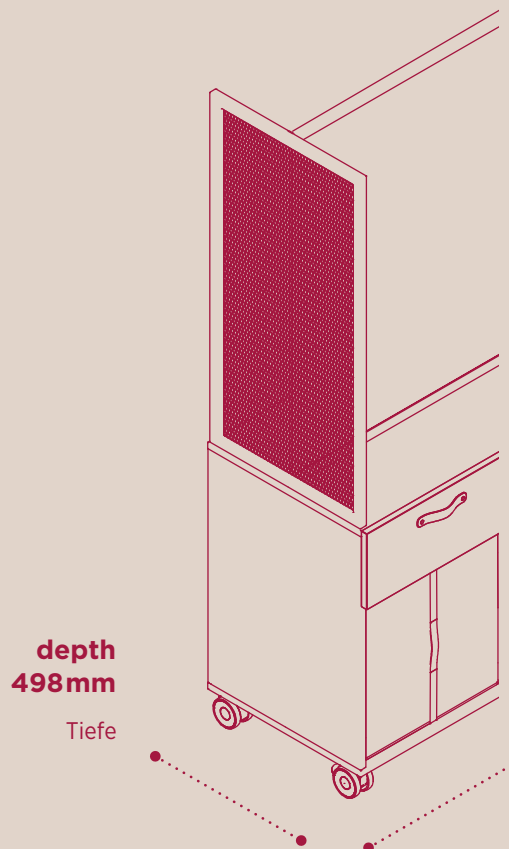

Product range & dimensions

Produktausführungen und Maße

Flowerpot

Blumentopf

Sideboard Triple Box

Sideboard Triple Box FP

Open metal cabinets

Metallregal

Mobile whiteboard

mobile Tafel

Sideboard Single Box

Table S

Tisch S

Table M

Tisch M

Sideboard Triple Box WD