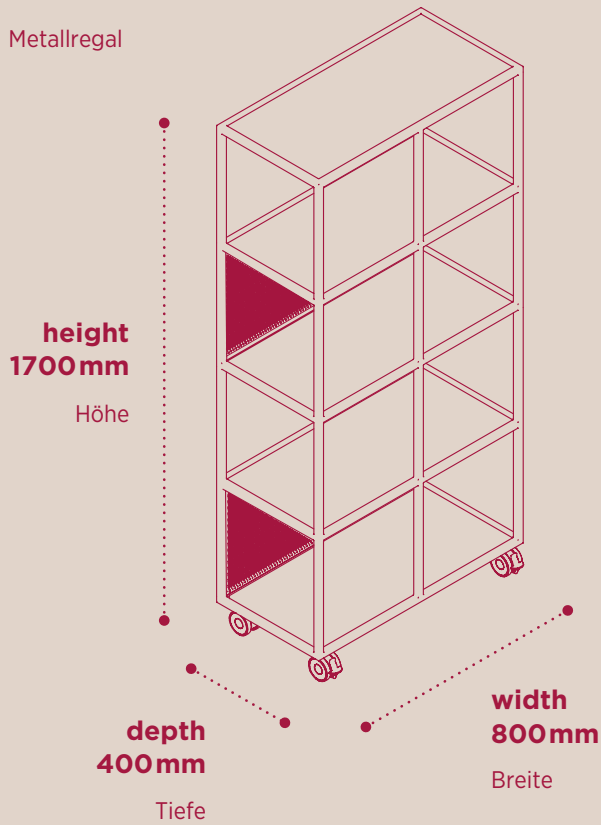

Product range & dimensions

Produktausführungen und Maße

Flowerpot

Blumentopf

Sideboard Triple Box

Sideboard Triple Box FP

Open metal cabinets

Metallregal