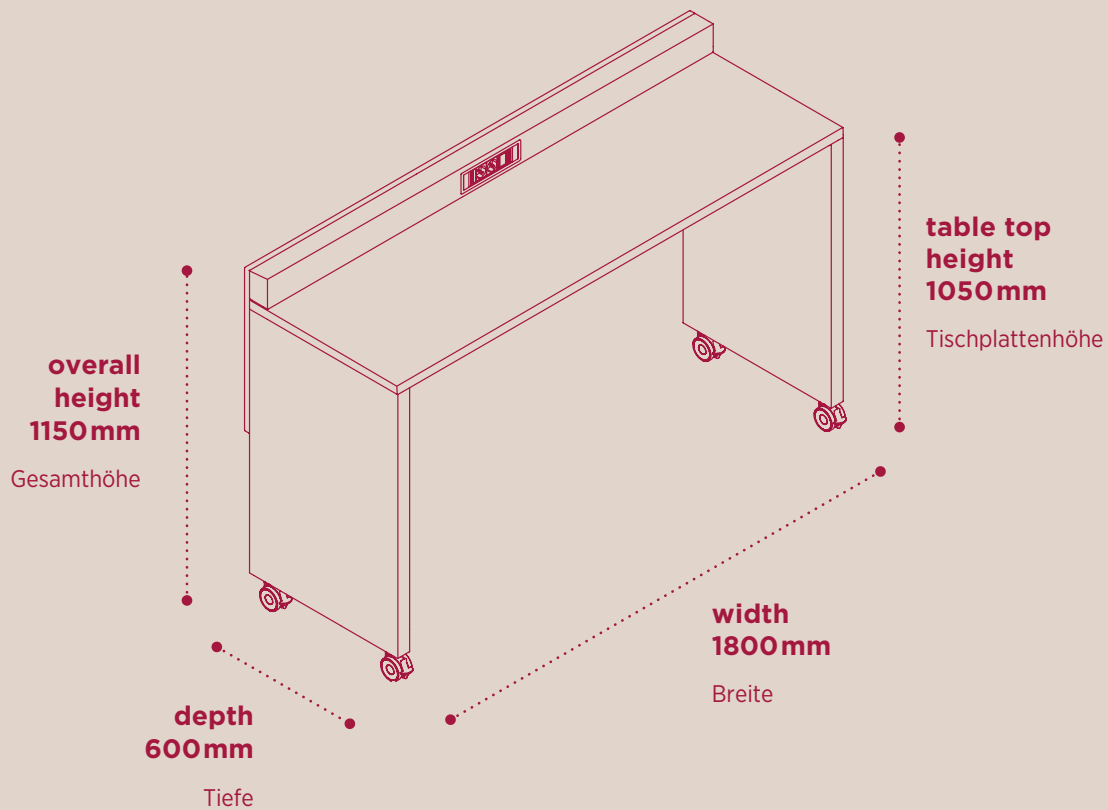

High working table

hoher Arbeitstisch

Dekorative Blende
gepolstert