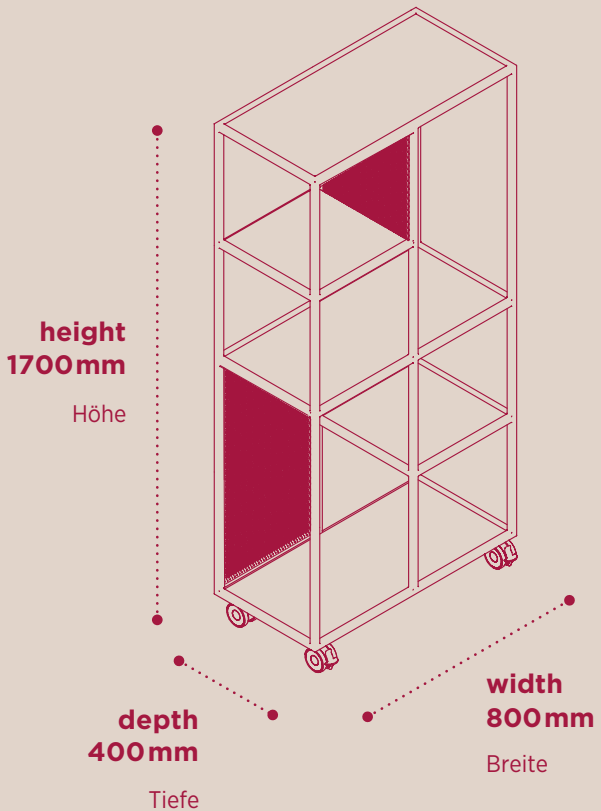

Mobile whiteboard

mobile Tafel