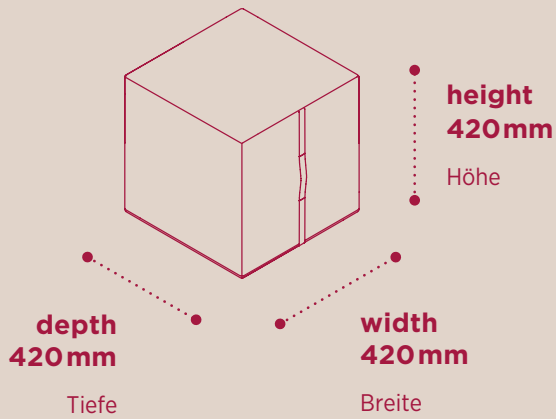

Pouffe

Pouffe