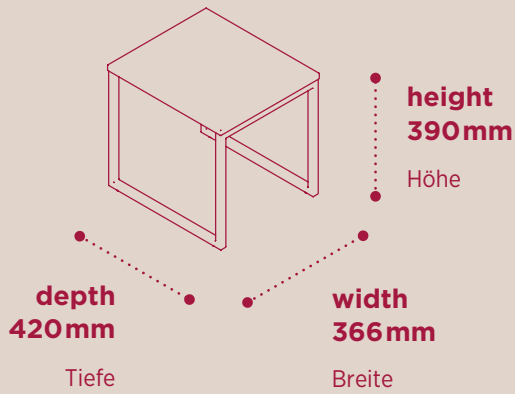

Product range & dimensions

Produktausführungen und Maße

Flowerpot

Blumentopf

Sideboard Triple Box

Sideboard Triple Box FP

Open metal cabinets

Metallregal

Mobile whiteboard

mobile Tafel

Sideboard Single Box

Table S

Tisch S

Table M

Tisch M

Sideboard Triple Box WD