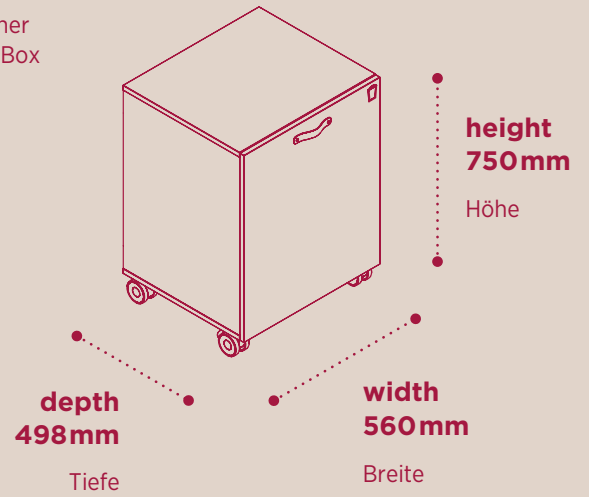

Product range & dimensions

Produktausführungen und Maße

Flowerpot

Blumentopf

Sideboard Triple Box

Sideboard Triple Box FP

Open metal cabinets

Metallregal

Sideboard Triple Box TV

TV and screens not included. | TV und Bildschirme sind nicht inbegriffen.

Pouffe

Pouffe

Waste Box pedestal

Container
Waste Box

MBox cabinet

Schrank MBox