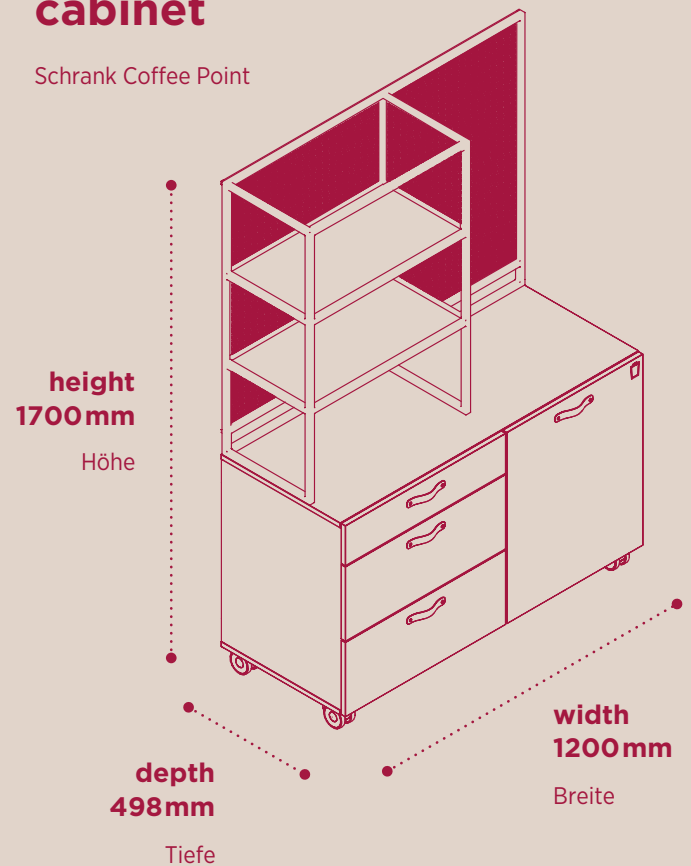

Coffee Point cabinet

Schrank Coffee Point