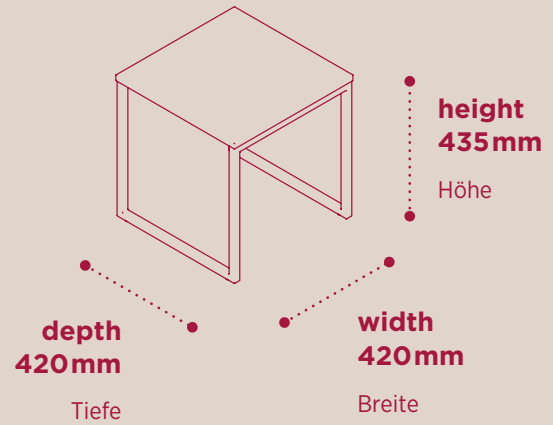

Product range & dimensions

Produktausführungen und Maße

Flowerpot

Blumentopf

Sideboard Triple Box

Sideboard Triple Box FP

Open metal cabinets

Metallregal

Mobile whiteboard

mobile Tafel

Sideboard Single Box

Table S

Tisch S

Table M

Tisch M

Sideboard Triple Box WD