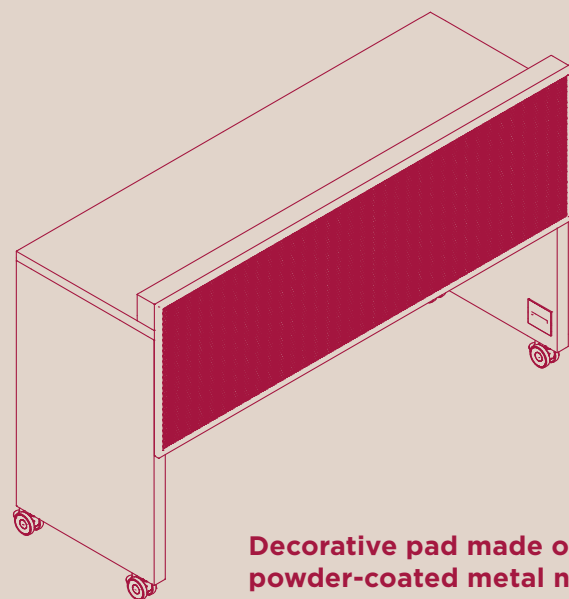

Coffee Point cabinet

Schrank Coffee Point

High working table

hoher Arbeitstisch

Dekorative Blende
gepolstert

Dekorative Blende
aus pulverbeschichtetem Metallgitter

High meeting table AC/TV + accessories

hoher Besprechungstisch AC/TV + Zubehör

bag holder

Taschenhalter

pencil box

Stifte-Box

shelf

Stiftablage

magnetic board

Magnettafel