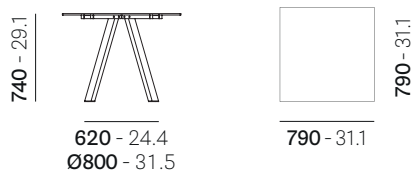

• ARK5/2_79X79