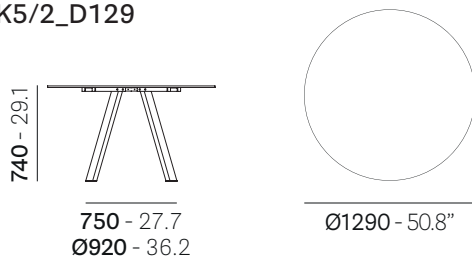

THICKNESS TOP

	SOLID LAMINATE		LAMINATE
	10mm - 0.39"	12mm - 0.47"	20mm - 0.79"
Disassembled Da assemblare	mc 0,211 ft ³ 7.4	kg 30,6 lb 67,5	kg 33,5 lb 73.8
		kg 30,9 lb 68.1	

• ARK5/2_D119

THICKNESS TOP

	SOLID LAMINATE		LAMINATE
	10mm - 0.39"	12mm - 0.47"	20mm - 0.79"
Disassembled Da assemblare	mc 0,235 ft ³ 8.3	kg 33,1 lb 73.0	kg 36,6 lb 80.7
		kg 33,5 lb 73.8	

• ARK5/2_D129

THICKNESS TOP

	SOLID LAMINATE		LAMINATE
	10mm - 0.39"	12mm - 0.47"	20mm - 0.79"
Disassembled Da assemblare	mc 0,26 ft ³ 9.18	kg 36 lb 79.4	kg 40 lb 88.2
		kg 36,2 lb 79.8	