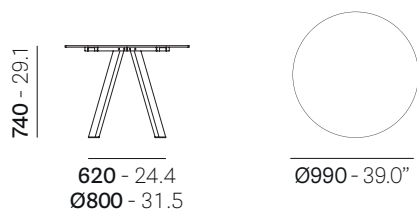

• ARK5/2_D99