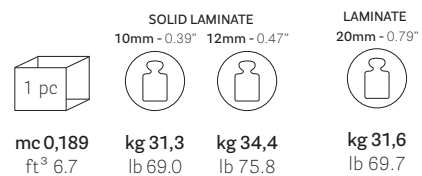

THICKNESS TOP

Disassembled
Da assemblare