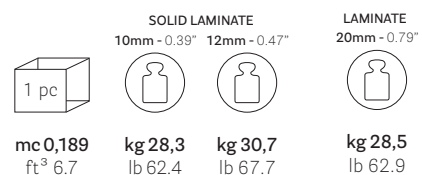

THICKNESS TOP