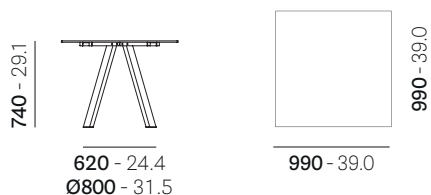

mm - in

• ARK5/2_79X79

THICKNESS TOP

Disassembled
Da assemblare

• ARK5/2_89X89

THICKNESS TOP

Disassembled
Da assemblare

• ARK5/2_99X99