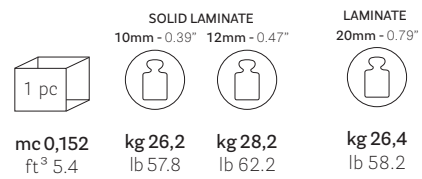

IT: Tavolo con gambe a cavalletto in acciaio, struttura in acciaio e ripiano quadrato o tondo in stratificato o laminato.

DE: Tisch mit Staffelei-Beinen aus Stahl, Struktur aus Stahl und quadratsicher oder runder Tischplatte aus Kompaktplatte oder Melamin-Platte.

FR: Table avec pieds de chevalet en acier, structure en acier et plateau carré ou rond en stratifié ou stratifié.

ES: Mesa con patas de caballete de acero, estructura de acero y sobre cuadrado o redondo de estratificado o laminado.

mm - in

• ARK5/2_79X79

THICKNESS TOP

Disassembled
Da assemblare

• ARK5/2_89X89

THICKNESS TOP

Disassembled
Da assemblare

• ARK5/2_99X99