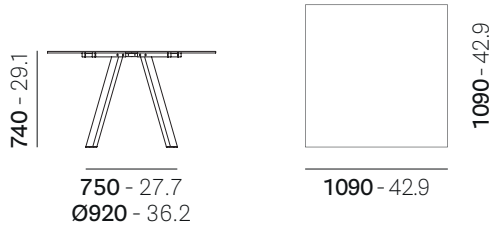

ST_ARKI-TABLE_ARK5/2_2023.0

Arki-Table

PEDRALI®

ARK5/2_79X79 - ARK5/2_89X89 - ARK5/2_99X99
 ARK5/2_D_99 - ARK5/2_D109 - ARK5/2_D119 - ARK5/2_D129

DESIGN
 Pedrali R&D

• ARK5/2_109X109

THICKNESS TOP

	SOLID LAMINATE		LAMINATE
	10mm - 0.39"	12mm - 0.47"	20mm - 0.79"
Disassembled Da assemblare	mc 0,211 ft ³ 7.4	kg 34,2 lb 75.4	kg 38 lb 83.8
		kg 34,6 lb 76.3	

• ARK5/2_119X119

THICKNESS TOP

	SOLID LAMINATE		LAMINATE
	10mm - 0.39"	12mm - 0.47"	20mm - 0.79"
Disassembled Da assemblare	mc 0,235 ft ³ 8.3	kg 37,5 lb 82.7	kg 41,9 lb 92.4
		kg 37,9 lb 83.6	

• ARK5/2_D109