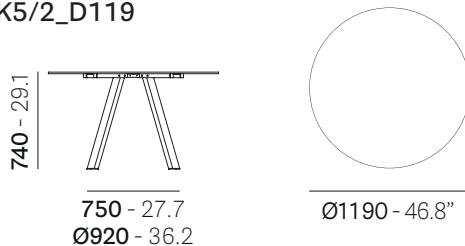

• ARK5/2_119X119

THICKNESS TOP

	SOLID LAMINATE		LAMINATE
	10mm - 0.39"	12mm - 0.47"	20mm - 0.79"
Disassembled Da assemblare	mc 0,235 ft ³ 8.3	kg 37,5 lb 82.7	kg 41,9 lb 92.4
		kg 37,9 lb 83.6	

• ARK5/2_D109

THICKNESS TOP

	SOLID LAMINATE		LAMINATE
	10mm - 0.39"	12mm - 0.47"	20mm - 0.79"
Disassembled Da assemblare	mc 0,211 ft ³ 7.4	kg 30,6 lb 67,5	kg 33,5 lb 73.8
		kg 30,9 lb 68.1	

• ARK5/2_D119

THICKNESS TOP