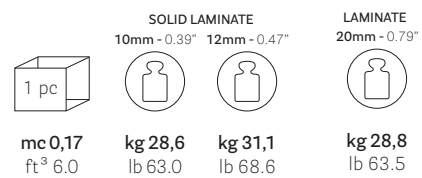

mm - in

• ARK5/2_79X79

THICKNESS TOP

Disassembled
Da assemblare

• ARK5/2_89X89

THICKNESS TOP

Disassembled
Da assemblare

• ARK5/2_99X99