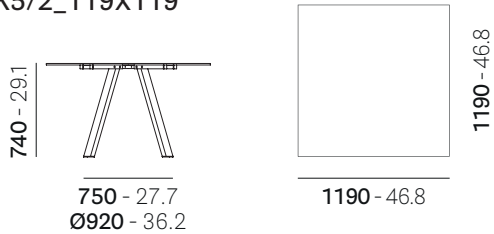

ST_ARKI-TABLE_ARK5/2_2023.0

Arki-Table

PEDRALI®

ARK5/2_79X79 - ARK5/2_89X89 - ARK5/2_99X99
 ARK5/2_D_99 - ARK5/2_D109 - ARK5/2_D119 - ARK5/2_D129

DESIGN
 Pedrali R&D

• ARK5/2_109X109

THICKNESS TOP

	SOLID LAMINATE		LAMINATE
	10mm - 0.39"	12mm - 0.47"	20mm - 0.79"
Disassembled Da assemblare	mc 0,211 ft ³ 7.4	kg 34,2 lb 75.4	kg 38 lb 83.8
		kg 34,6 lb 76.3	

• ARK5/2_119X119

THICKNESS TOP

	SOLID LAMINATE		LAMINATE
	10mm - 0.39"	12mm - 0.47"	20mm - 0.79"
Disassembled Da assemblare	mc 0,235 ft ³ 8.3	kg 37,5 lb 82.7	kg 41,9 lb 92.4
		kg 37,9 lb 83.6	

• ARK5/2_D109