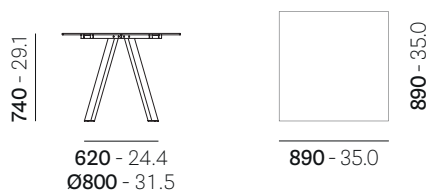

mm - in

• ARK5/2_79X79

THICKNESS TOP

Disassembled
Da assemblare

• ARK5/2_89X89

THICKNESS TOP

Disassembled
Da assemblare

• ARK5/2_99X99