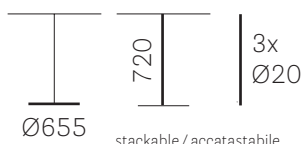

Nolita 5453T

PEDRALI
THE ITALIAN ESSENCE

DESIGN

Simone Mandelli, Antonio Pagliarulo

kg 3,2

mc 0,22

MATERIALS

Materiali
Materialien
Matériaux
Materiales