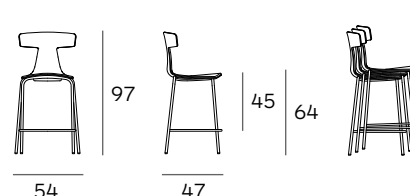

REMO stool soft

Konstantin Grcic

PLANK[®]

Mod. 1419-80

Mod. 1419-60

Scocca completamente imbottita con anima in polipropilene riciclata rivestita in vari tessuti. Struttura in metallo verniciato a polvere nera. Impilabile.