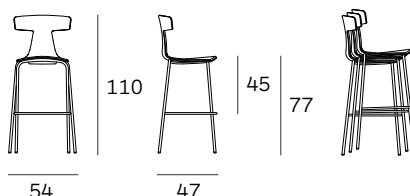

REMO stool soft

Konstantin Grcic

PLANK[®]

Mod. 1419-80

Mod. 1419-60

Scocca completamente imbottita con anima in polipropilene riciclata rivestita in vari tessuti. Struttura in metallo verniciato a polvere nera. Impilabile.