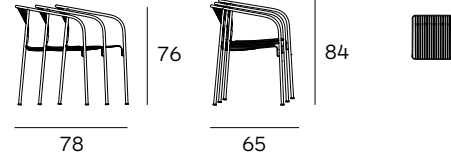

# VELIT chair

Biörn Dahlström

**PLANK®**

Mod. 1800-40

Mod. 1800-99

Struttura in tubo metallico, sedile e schienale in filo d'acciaio verniciato a polvere nei colori blu oceano, verde muschio, verde oliva, rosso ossido, grigio calcestruzzo, bianco, nero. Cuscino rimovibile in poliuretano integrale autopellante nei colori della struttura (tranne bianco). Scivoli di plastica. Uso interno ed esterno.