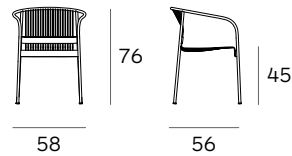

# VELIT chair

Biörn Dahlström

**PLANK®**

Mod. 1800-40

Mod. 1800-99

Struttura in tubo metallico, sedile e schienale in filo d'acciaio verniciato a polvere nei colori blu oceano, verde muschio, verde oliva, rosso ossido, grigio calcestruzzo, bianco, nero. Cuscino rimovibile in poliuretano integrale autopellante nei colori della struttura (tranne bianco). Scivoli di plastica. Uso interno ed esterno.

Stuhlgestell aus Stahlrohr, Sitzfläche und Rückenlehne aus Stahldraht pulverbeschichtet in den Farben Ozeanblau, Moosgrün, Olivgrün, Oxidrot, Betongrau, Weiß, Schwarz. Abnehmbares Sitzkissen aus integral geschäumtem Polyurethan in den Gestellfarben (ausser weiß). Kunststoffgleiter. Für Innen- und Außenbereich geeignet.