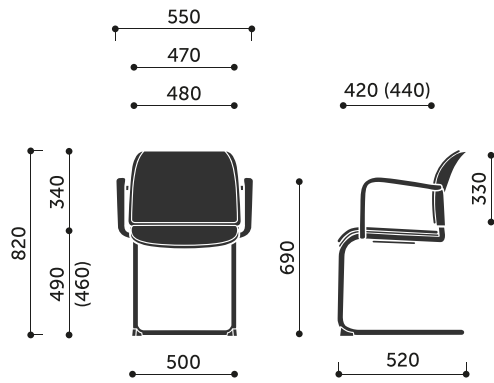

570V / 570V 2P