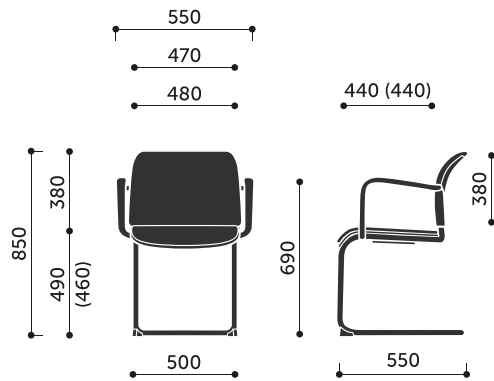

Version: 550H

4-Fuß, Sitz und Rückenlehne aus Kunststoff (550H 2P - mit Armlehnen)

Gestell

Stahlrohr- D=22 mm

Gestellfarbe:

- MetallicPro
- Chrom
- Schwarz / RAL 9005
- Weiß / RAL 9016

Armlehnen

Kunststoff - immer schwarz.

Brutto-Gewicht

9,5 kg

Abmessungen:

550H / 550H 2P

Abmessungen der anderen Modelle der Kollektion:

550V / 550V 2P

555H / 555H 2P

555V / 555V 2P

560H / 560H 2P

560V / 560V 2P

570H / 570H 2P

570V / 570V 2P

575H / 575H 2P

575V / 575V 2P

580H / 580H 2P

580V / 580V 2P