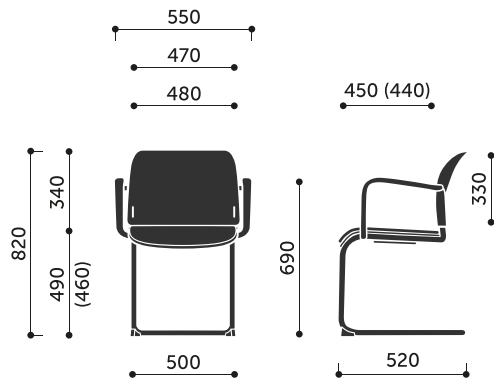

560V / 560V 2P