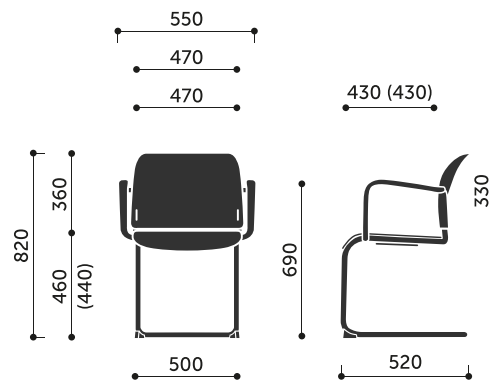

Version: 550H

4-Fuß, Sitz und Rückenlehne aus Kunststoff (550H 2P - mit Armlehnen)

Gestell

Stahlrohr- D=22 mm

Gestellfarbe:

- MetallicPro
- Chrom
- Schwarz / RAL 9005
- Weiß / RAL 9016

Armlehnen

Kunststoff - immer schwarz.

Gleiter

- Im Standard: Teflingleiter
- Optionen: Filzgleiter für harte Böden

Sitz

aus Kunststoff, schwarz

Rücken

aus Kunststoff, schwarz

Netto-Gewicht

5,5 kg

Brutto-Gewicht

9,5 kg

Abmessungen:

550H / 550H 2P

Abmessungen der anderen Modelle der Kollektion:

550V / 550V 2P

555H / 555H 2P

555V / 555V 2P