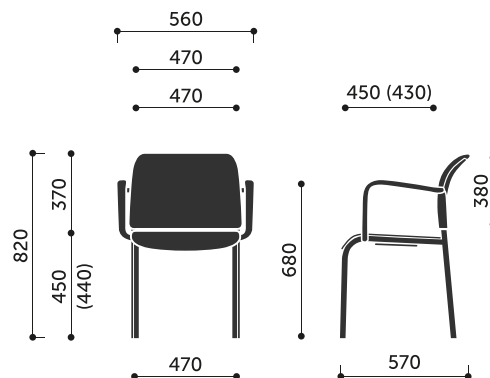

Eigenschaften der Kollektion:

- Version mit Kufen oder Beinen
- stapelbar
- in Reihen kombinierbar
- wahlweise mit Kunststoff- oder Polstersitz und Rückenlehne aus Kunststoff, Netz oder gepolstert

Technische Daten:

Version: 550H

4-Fuß, Sitz und Rückenlehne aus Kunststoff (550H 2P - mit Armlehnen)

Gestell

Stahlrohr- D=22 mm

Gestellfarbe:

- MetallicPro
- Chrom
- Schwarz / RAL 9005
- Weiß / RAL 9016

Armlehnen

Kunststoff - immer schwarz.

Gleiter

- Im Standard: Teflingleiter
- Optionen: Filzgleiter für harte Böden

Sitz

aus Kunststoff, schwarz

Rücken

aus Kunststoff, schwarz

Netto-Gewicht

5,5 kg

Brutto-Gewicht

9,5 kg

Abmessungen:

550H / 550H 2P

Abmessungen der anderen Modelle der Kollektion:

550V / 550V 2P

555H / 555H 2P

555V / 555V 2P