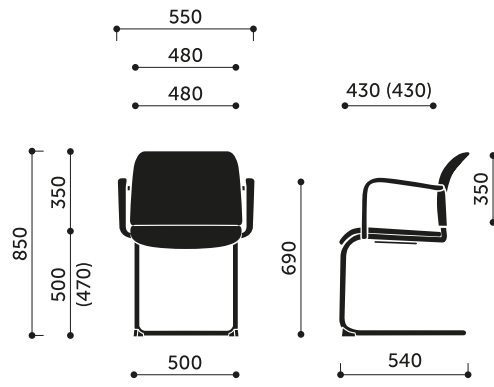

Version: 550H

4-Fuß, Sitz und Rückenlehne aus Kunststoff (550H 2P - mit Armlehnen)

Gestell

Stahlrohr- D=22 mm

Gestellfarbe:

- MetallicPro
- Chrom
- Schwarz / RAL 9005
- Weiß / RAL 9016

Armlehnen

Kunststoff - immer schwarz.

Brutto-Gewicht

9,5 kg

Abmessungen:

550H / 550H 2P

Abmessungen der anderen Modelle der Kollektion:

550V / 550V 2P

555H / 555H 2P

555V / 555V 2P

560H / 560H 2P

560V / 560V 2P

570H / 570H 2P

570V / 570V 2P

575H / 575H 2P

575V / 575V 2P

580H / 580H 2P

580V / 580V 2P