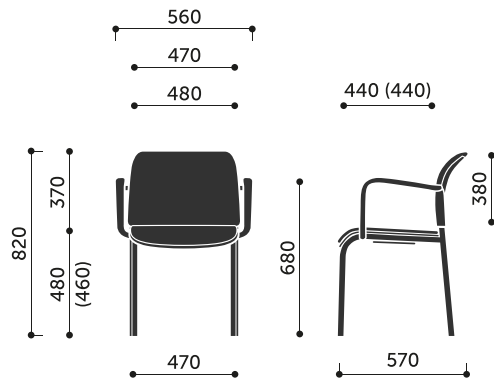

Eigenschaften der Kollektion:

- Version mit Kufen oder Beinen
- stapelbar
- in Reihen kombinierbar
- wahlweise mit Kunststoff- oder Polstersitz und Rückenlehne aus Kunststoff, Netz oder gepolstert

Technische Daten:

Version: 550H

4-Fuß, Sitz und Rückenlehne aus Kunststoff (550H 2P - mit Armlehnen)

Gestell

Stahlrohr- D=22 mm

Gestellfarbe:

- MetallicPro
- Chrom
- Schwarz / RAL 9005
- Weiß / RAL 9016

Armlehnen

Kunststoff - immer schwarz.

Brutto-Gewicht

9,5 kg

Abmessungen:

550H / 550H 2P

Abmessungen der anderen Modelle der Kollektion:

550V / 550V 2P

555H / 555H 2P

555V / 555V 2P

560H / 560H 2P

560V / 560V 2P

570H / 570H 2P

570V / 570V 2P

575H / 575H 2P

575V / 575V 2P

580H / 580H 2P

580V / 580V 2P