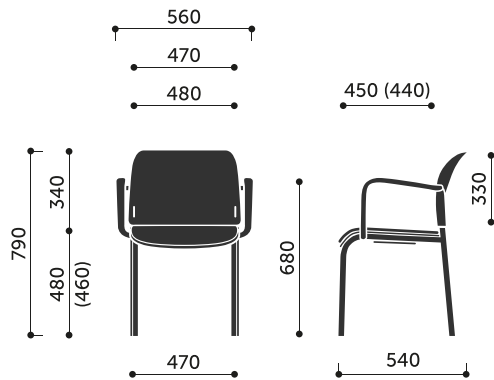

Eigenschaften der Kollektion:

- Version mit Kufen oder Beinen
- stapelbar
- in Reihen kombinierbar
- wahlweise mit Kunststoff- oder Polstersitz und Rückenlehne aus Kunststoff, Netz oder gepolstert

Technische Daten:

Version: 550H

4-Fuß, Sitz und Rückenlehne aus Kunststoff (550H 2P - mit Armlehnen)

Gestell

Stahlrohr- D=22 mm

Gestellfarbe:

- MetallicPro
- Chrom
- Schwarz / RAL 9005
- Weiß / RAL 9016

Armlehnen

Kunststoff - immer schwarz.

Gleiter

- Im Standard: Teflingleiter
- Optionen: Filzgleiter für harte Böden

Sitz

aus Kunststoff, schwarz

Rücken

aus Kunststoff, schwarz

Netto-Gewicht

5,5 kg

Brutto-Gewicht

9,5 kg

Abmessungen:

550H / 550H 2P

Abmessungen der anderen Modelle der Kollektion:

550V / 550V 2P

555H / 555H 2P

555V / 555V 2P