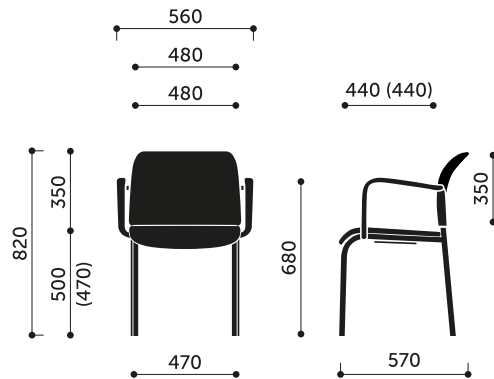

Eigenschaften der Kollektion:

- Version mit Kufen oder Beinen
- stapelbar
- in Reihen kombinierbar
- wahlweise mit Kunststoff- oder Polstersitz und Rückenlehne aus Kunststoff, Netz oder gepolstert

Technische Daten:

Version: 550H

4-Fuß, Sitz und Rückenlehne aus Kunststoff (550H 2P - mit Armlehnen)

Gestell

Stahlrohr- D=22 mm

Gestellfarbe:

- MetallicPro
- Chrom
- Schwarz / RAL 9005
- Weiß / RAL 9016

Armlehnen

Kunststoff - immer schwarz.

Brutto-Gewicht

9,5 kg

Abmessungen:

550H / 550H 2P

Abmessungen der anderen Modelle der Kollektion:

550V / 550V 2P

555H / 555H 2P

555V / 555V 2P

560H / 560H 2P

560V / 560V 2P

570H / 570H 2P

570V / 570V 2P

575H / 575H 2P

575V / 575V 2P

580H / 580H 2P

580V / 580V 2P