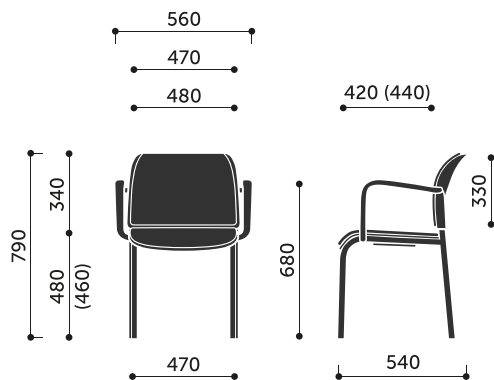

570H / 570H 2P