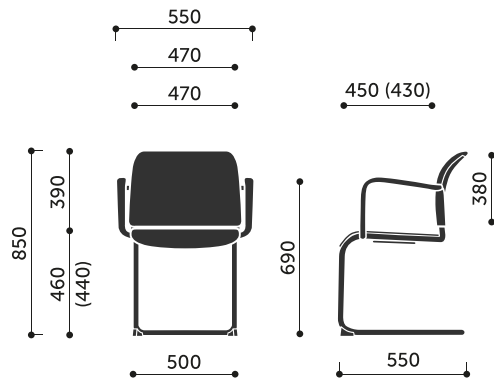

Eigenschaften der Kollektion:

- Version mit Kufen oder Beinen
- stapelbar
- in Reihen kombinierbar
- wahlweise mit Kunststoff- oder Polstersitz und Rückenlehne aus Kunststoff, Netz oder gepolstert

Technische Daten:

Version: 550H

4-Fuß, Sitz und Rückenlehne aus Kunststoff (550H 2P - mit Armlehnen)

Gestell

Stahlrohr- D=22 mm

Gestellfarbe:

- MetallicPro
- Chrom
- Schwarz / RAL 9005
- Weiß / RAL 9016

Armlehnen

Kunststoff - immer schwarz.

Gleiter

- Im Standard: Teflingleiter
- Optionen: Filzgleiter für harte Böden

Sitz

aus Kunststoff, schwarz

Rücken

aus Kunststoff, schwarz

Netto-Gewicht

5,5 kg

Brutto-Gewicht

9,5 kg

Abmessungen:

550H / 550H 2P

Abmessungen der anderen Modelle der Kollektion:

550V / 550V 2P

555H / 555H 2P

555V / 555V 2P