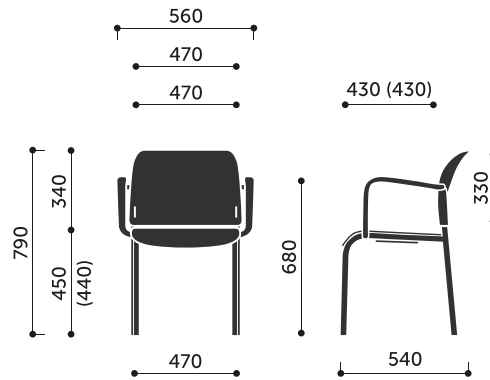

Eigenschaften der Kollektion:

- Version mit Kufen oder Beinen
- stapelbar
- in Reihen kombinierbar
- wahlweise mit Kunststoff- oder Polstersitz und Rückenlehne aus Kunststoff, Netz oder gepolstert

Technische Daten:

Version: 550H

4-Fuß, Sitz und Rückenlehne aus Kunststoff (550H 2P - mit Armlehnen)

Gestell

Stahlrohr- D=22 mm

Gestellfarbe:

- MetallicPro
- Chrom
- Schwarz / RAL 9005
- Weiß / RAL 9016

Armlehnen

Kunststoff - immer schwarz.

Gleiter

- Im Standard: Teflingleiter
- Optionen: Filzgleiter für harte Böden

Sitz

aus Kunststoff, schwarz

Rücken

aus Kunststoff, schwarz

Netto-Gewicht

5,5 kg

Brutto-Gewicht

9,5 kg

Abmessungen:

550H / 550H 2P

Abmessungen der anderen Modelle der Kollektion:

550V / 550V 2P

555H / 555H 2P

555V / 555V 2P