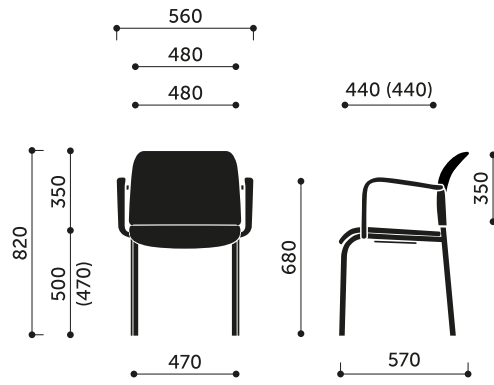

575V / 575V 2P

580H / 580H 2P