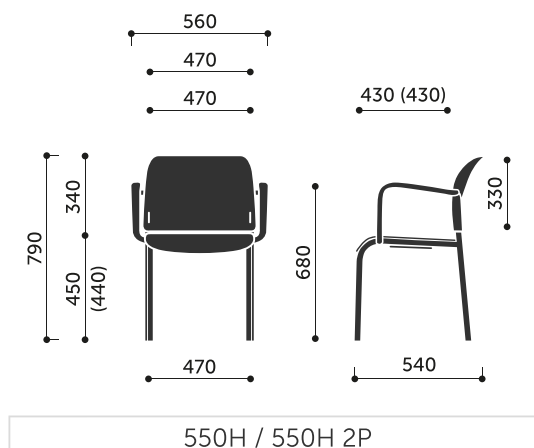

Version: 560H

4-Fuß, Sitz gepolstert, Rückenlehne aus Kunststoff (560H 2P - mit Armlehnen)

Gestell

Stahlrohr- D=22 mm

Gestellfarbe:

- MetallicPro
- Chrom
- Schwarz / RAL 9005
- Weiß / RAL 9016

Armlehnen

Kunststoff - immer schwarz.

Gleiter

- Im Standard: Teflingleiter
- Optionen: Filzgleiter für harte Böden

Sitz

Gepolstert - Schnittschaum 35 kg/m³

Rücken

aus Kunststoff, schwarz

Netto-Gewicht

560H - 6,5 kg

560H 2P - 7,0 kg

Brutto-Gewicht

560H - 10,5 kg

560H 2P - 11,0 kg

Stapelfähigkeit

560H, 560H 2P - 3 Stk.

* Stapelfähigkeit auf dem Mobilwagen.

Zusätzliche Informationen

Reihenverbindung

Abmessungen:

Abmessungen der anderen Modelle der Kollektion:

550V / 550V 2P

555H / 555H 2P

560V / 560V 2P

555V / 555V 2P

570H / 570H 2P