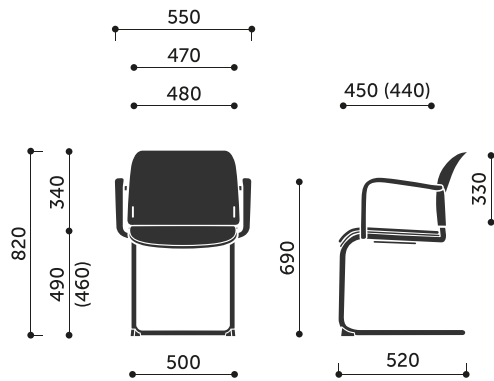

Abmessungen:

- Version mit Kufen oder Beinen
- stapelbar
- in Reihen kombinierbar
- wahlweise mit Kunststoff- oder Polstersitz und Rückenlehne aus Kunststoff, Netz oder gepolstert

Technical specifications:

Version: 560H

4-Fuß, Sitz gepolstert, Rückenlehne aus Kunststoff (560H 2P - mit Armlehnen)

Gestell

Stahlrohr- D=22 mm

Gestellfarbe:

- MetallicPro
- Chrom
- Schwarz / RAL 9005
- Weiß / RAL 9016

Armlehnen

Kunststoff - immer schwarz.

560H 2P - 7,0 kg

Brutto-Gewicht

560H - 10,5 kg

560H 2P - 11,0 kg

Stapelfähigkeit

560H, 560H 2P - 3 Stk.

* Stapelfähigkeit auf dem Mobilwagen.

Zusätzliche Informationen

Reihenverbindung

Abmessungen:

Abmessungen der anderen Modelle der Kollektion:

550V / 550V 2P

555H / 555H 2P

560V / 560V 2P

555V / 555V 2P

570H / 570H 2P