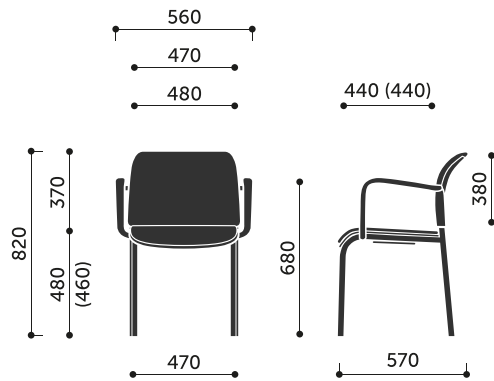

575H / 575H 2P