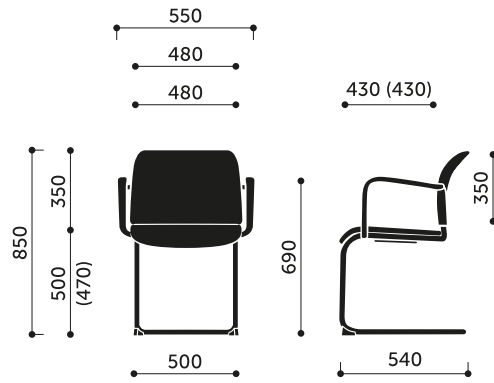

Abmessungen:

- Version mit Kufen oder Beinen
- stapelbar
- in Reihen kombinierbar
- wahlweise mit Kunststoff- oder Polstersitz und Rückenlehne aus Kunststoff, Netz oder gepolstert

Technical specifications:

560H 2P - 7,0 kg

Brutto-Gewicht

560H - 10,5 kg

560H 2P - 11,0 kg

Stapelfähigkeit

560H, 560H 2P - 3 Stk.

* Stapelfähigkeit auf dem Mobilwagen.

Zusätzliche Informationen

Reihenverbindung

Abmessungen:

Abmessungen der anderen Modelle der Kollektion:

550V / 550V 2P

555H / 555H 2P

560V / 560V 2P

555V / 555V 2P

570H / 570H 2P

570V / 570V 2P

575H / 575H 2P

575V / 575V 2P

580H / 580H 2P

580V / 580V 2P