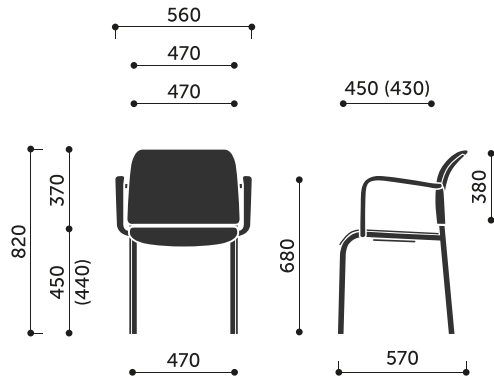

Abmessungen:

- Version mit Kufen oder Beinen
- stapelbar
- in Reihen kombinierbar
- wahlweise mit Kunststoff- oder Polstersitz und Rückenlehne aus Kunststoff, Netz oder gepolstert

Technical specifications:

Version: 560H

4-Fuß, Sitz gepolstert, Rückenlehne aus Kunststoff (560H 2P - mit Armlehnen)

Gestell

Stahlrohr- D=22 mm

Gestellfarbe:

- MetallicPro
- Chrom
- Schwarz / RAL 9005
- Weiß / RAL 9016

Armlehnen

Kunststoff - immer schwarz.

560H 2P - 7,0 kg

Brutto-Gewicht

560H - 10,5 kg

560H 2P - 11,0 kg

Stapelfähigkeit

560H, 560H 2P - 3 Stk.

* Stapelfähigkeit auf dem Mobilwagen.

Zusätzliche Informationen

Reihenverbindung

Abmessungen:

Abmessungen der anderen Modelle der Kollektion:

550V / 550V 2P

555H / 555H 2P

560V / 560V 2P

555V / 555V 2P

570H / 570H 2P