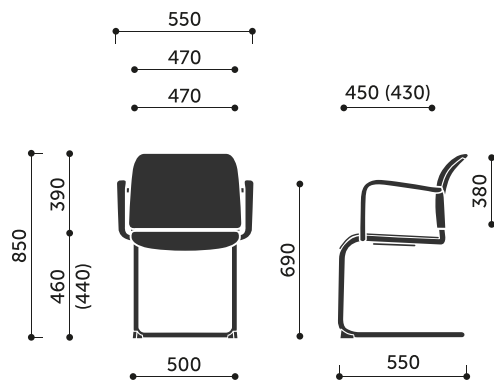

Abmessungen:

- Version mit Kufen oder Beinen
- stapelbar
- in Reihen kombinierbar
- wahlweise mit Kunststoff- oder Polstersitz und Rückenlehne aus Kunststoff, Netz oder gepolstert

Technical specifications:

Version: 560H

4-Fuß, Sitz gepolstert, Rückenlehne aus Kunststoff (560H 2P - mit Armlehnen)

Gestell

Stahlrohr- D=22 mm

Gestellfarbe:

- MetallicPro
- Chrom
- Schwarz / RAL 9005
- Weiß / RAL 9016

Armlehnen

Kunststoff - immer schwarz.

560H 2P - 7,0 kg

Brutto-Gewicht

560H - 10,5 kg

560H 2P - 11,0 kg

Stapelfähigkeit

560H, 560H 2P - 3 Stk.

* Stapelfähigkeit auf dem Mobilwagen.

Zusätzliche Informationen

Reihenverbindung

Abmessungen:

Abmessungen der anderen Modelle der Kollektion:

550V / 550V 2P

555H / 555H 2P

560V / 560V 2P

555V / 555V 2P

570H / 570H 2P