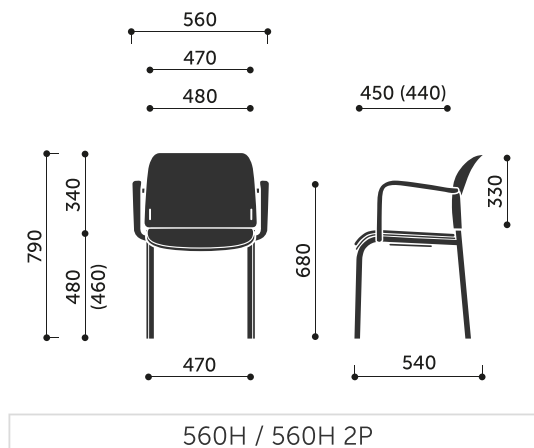

Version: 560H

4-Fuß, Sitz gepolstert, Rückenlehne aus Kunststoff (560H 2P - mit Armlehnen)

Gestell

Stahlrohr- D=22 mm

Gestellfarbe:

- MetallicPro
- Chrom
- Schwarz / RAL 9005
- Weiß / RAL 9016

Armlehnen

Kunststoff - immer schwarz.

Gleiter

- Im Standard: Teflingleiter
- Optionen: Filzgleiter für harte Böden

Sitz

Gepolstert - Schnittschaum 35 kg/m³

Rücken

aus Kunststoff, schwarz

Netto-Gewicht

560H - 6,5 kg

560H 2P - 7,0 kg

Brutto-Gewicht

560H - 10,5 kg

560H 2P - 11,0 kg

Stapelfähigkeit

560H, 560H 2P - 3 Stk.

* Stapelfähigkeit auf dem Mobilwagen.

Zusätzliche Informationen

Reihenverbindung

Abmessungen:

Abmessungen der anderen Modelle der Kollektion:

550V / 550V 2P

555H / 555H 2P

560V / 560V 2P

555V / 555V 2P

570H / 570H 2P