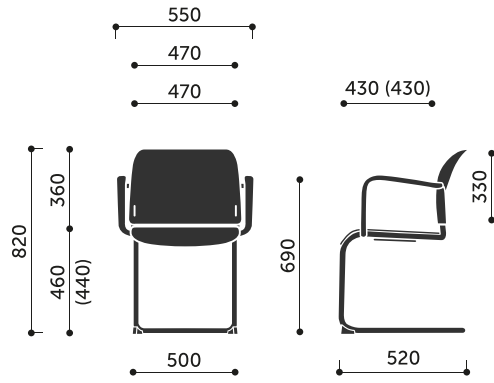

Abmessungen:

- Version mit Kufen oder Beinen
- stapelbar
- in Reihen kombinierbar
- wahlweise mit Kunststoff- oder Polstersitz und Rückenlehne aus Kunststoff, Netz oder gepolstert

Technical specifications:

Gleiter

- Im Standard: Teflingleiter
- Optionen: Filzgleiter für harte Böden

Sitz

Gepolstert - Schnittschaum 35 kg/m³

Rücken

aus Kunststoff, schwarz

Netto-Gewicht

560H - 6,5 kg

560H 2P - 7,0 kg

Brutto-Gewicht

560H - 10,5 kg

560H 2P - 11,0 kg

Stapelfähigkeit

560H, 560H 2P - 3 Stk.

* Stapelfähigkeit auf dem Mobilwagen.

Zusätzliche Informationen

Reihenverbindung

Abmessungen:

Abmessungen der anderen Modelle der Kollektion:

550V / 550V 2P

555H / 555H 2P

560V / 560V 2P

555V / 555V 2P

570H / 570H 2P