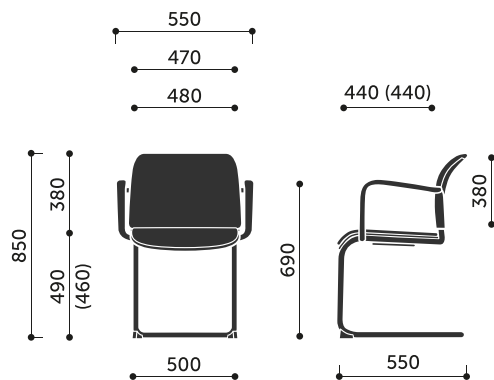

575V / 575V 2P