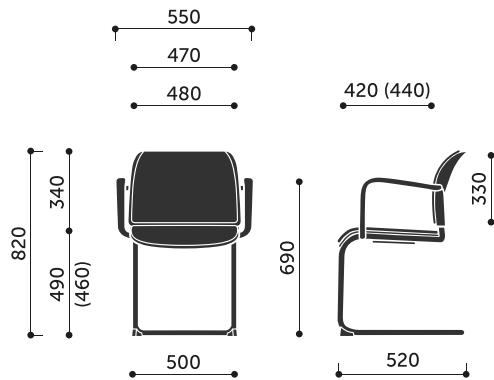

Abmessungen:

- Version mit Kufen oder Beinen
- stapelbar
- in Reihen kombinierbar
- wahlweise mit Kunststoff- oder Polstersitz und Rückenlehne aus Kunststoff, Netz oder gepolstert

Technical specifications:

Version: 560H

4-Fuß, Sitz gepolstert, Rückenlehne aus Kunststoff (560H 2P - mit Armlehnen)

Gestell

Stahlrohr- D=22 mm

Gestellfarbe:

- MetallicPro
- Chrom
- Schwarz / RAL 9005
- Weiß / RAL 9016

Armlehnen

Kunststoff - immer schwarz.

560H 2P - 7,0 kg

Brutto-Gewicht

560H - 10,5 kg

560H 2P - 11,0 kg

Stapelfähigkeit

560H, 560H 2P - 3 Stk.

* Stapelfähigkeit auf dem Mobilwagen.

Zusätzliche Informationen

Reihenverbindung

Abmessungen:

Abmessungen der anderen Modelle der Kollektion:

550V / 550V 2P

555H / 555H 2P

560V / 560V 2P

555V / 555V 2P

570H / 570H 2P