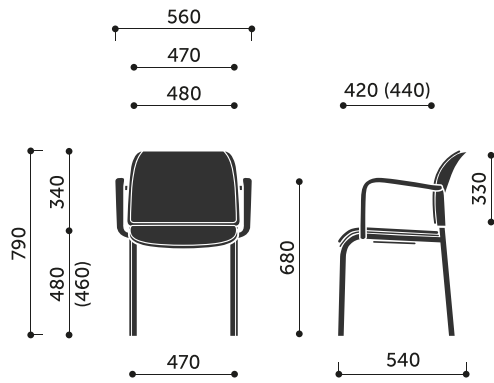

Abmessungen:

- Version mit Kufen oder Beinen
- stapelbar
- in Reihen kombinierbar
- wahlweise mit Kunststoff- oder Polstersitz und Rückenlehne aus Kunststoff, Netz oder gepolstert

Technical specifications:

Version: 560H

4-Fuß, Sitz gepolstert, Rückenlehne aus Kunststoff (560H 2P - mit Armlehnen)

Gestell

Stahlrohr- D=22 mm

Gestellfarbe:

- MetallicPro
- Chrom
- Schwarz / RAL 9005
- Weiß / RAL 9016

Armlehnen

Kunststoff - immer schwarz.

560H 2P - 7,0 kg

Brutto-Gewicht

560H - 10,5 kg

560H 2P - 11,0 kg

Stapelfähigkeit

560H, 560H 2P - 3 Stk.

* Stapelfähigkeit auf dem Mobilwagen.

Zusätzliche Informationen

Reihenverbindung

Abmessungen:

Abmessungen der anderen Modelle der Kollektion:

550V / 550V 2P

555H / 555H 2P

560V / 560V 2P

555V / 555V 2P

570H / 570H 2P