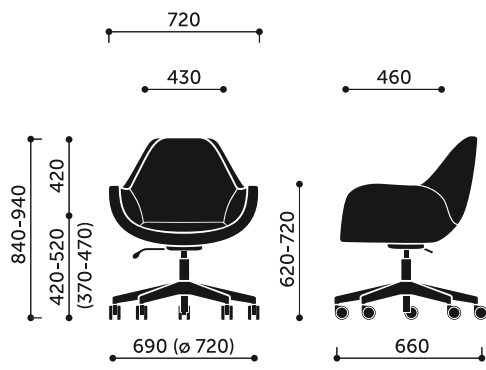

Technische Daten:

Produkt Version 10F

Drehsessel, Economic-Mechanik

Gestell

4-armiges Alu- Fußkreuz

Variante:

- chrom (Aluminium poliert)

Gleiter

Netto-Gewicht

11,5 kg

Brutto-Gewicht

14,5 kg

Zustzliche Informationen

Sitzkissen.

Abmessungen:

Abmessungen der anderen Modelle der Kollektion:

10H / 10HS

10HC

10HW

10R

10V

10Z

20V