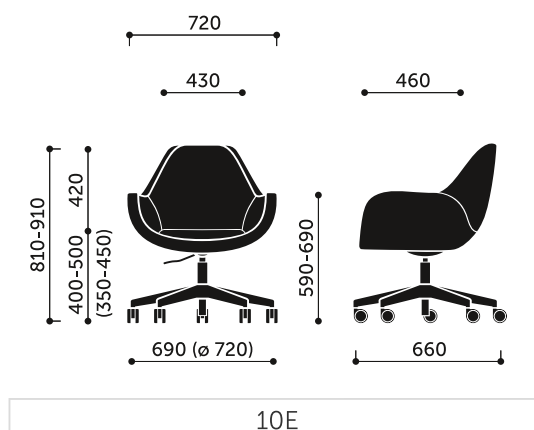

Netto-Gewicht

11,5 kg

Brutto-Gewicht

14,5 kg

Zustzliche Informationen

Sitzkissen.

Abmessungen:

Abmessungen der anderen Modelle der Kollektion: