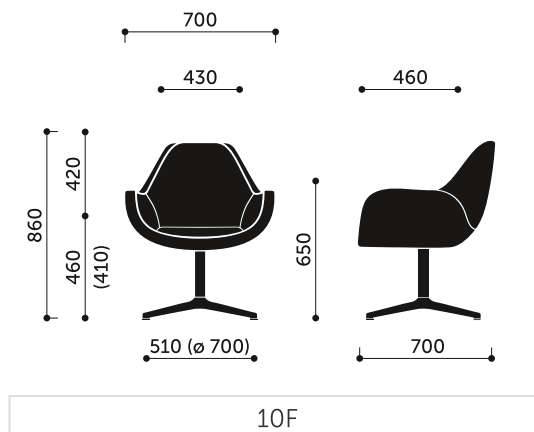

Technische Daten:

Produkt Version 10F

Drehsessel, Economic-Mechanik

Gestell

4-armiges Alu- Fußkreuz

Variante:

- chrom (Aluminium poliert)

Gleiter

Schale

Metallrahmen; Formschaum - Dichte 75 kg/m³. Schwarze Polsterung - weiÙe Nhte, andere Farben der Polsterung - schwarze Nhte.

Zwei Fadentypen stehen zur Auswahl:

- passende Fden fr die Polsterung
- dekorative Fden:
- schwarze Polsterung - Fden immer weiÙ,
- alle anderen Farben der Polsterung - Fden immer schwarz.

Netto-Gewicht

11,5 kg

Brutto-Gewicht

14,5 kg

Zustzliche Informationen

Sitzkissen.

Abmessungen:

Abmessungen der anderen Modelle der Kollektion: