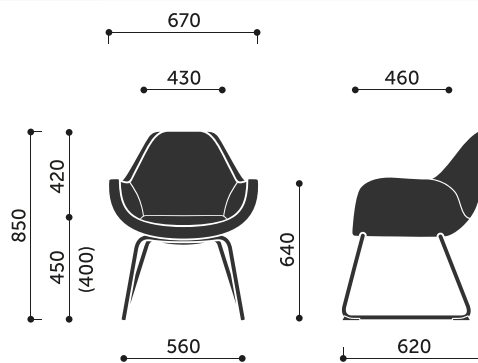

Technische Daten:

Produkt Version 10F

Drehsessel, Economic-Mechanik

Gestell

4-armiges Alu- Fußkreuz

Variante:

- chrom (Aluminium poliert)

Gleiter

Netto-Gewicht

11,5 kg

Brutto-Gewicht

14,5 kg

Zustzliche Informationen

Sitzkissen.

Abmessungen:

Abmessungen der anderen Modelle der Kollektion:

10H / 10HS

10HC

10HW

10R

10V

10Z

20V