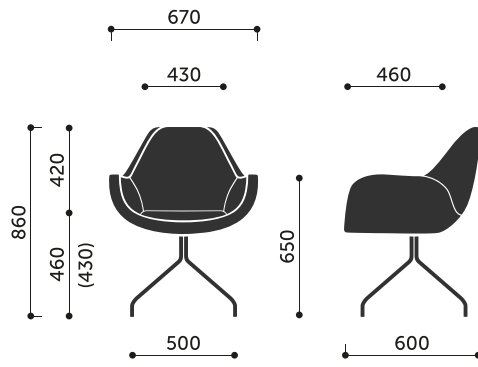

Technische Daten:

Produkt Version 10F

Drehsessel, Economic-Mechanik

Gestell

4-armiges Alu- Fußkreuz

Variante:

- chrom (Aluminium poliert)

Gleiter

Schale

Metallrahmen; Formschaum - Dichte 75 kg/m³. Schwarze Polsterung - weiÙe Nhte, andere Farben der Polsterung - schwarze Nhte.

Zwei Fadentypen stehen zur Auswahl:

- passende Fden fr die Polsterung
- dekorative Fden:
- schwarze Polsterung - Fden immer weiÙ,
- alle anderen Farben der Polsterung - Fden immer schwarz.

Netto-Gewicht

11,5 kg

Brutto-Gewicht

14,5 kg

Zustzliche Informationen

Sitzkissen.

Abmessungen:

Abmessungen der anderen Modelle der Kollektion: