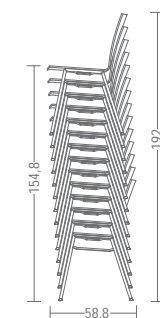

Weitere Modellvarianten:

Stapelstuhl ohne Armlehnen, Schale Sperrholz:

6350-201 Buche, Sitz gepolstert
6350-202 Buche, Schale innen gepolstert
6350-702 Eiche, Schale innen gepolstert
B 49,7 / T 53 / SH 44 / H 80,5

Stapelstuhl mit Armlehnen, Schale Sperrholz:

6351-700 Eiche, ungepolstert
6351-201 Buche, Sitz gepolstert
6351-701 Eiche, Sitz gepolstert
6351-702 Eiche, Schale innen gepolstert
B 57,5 / T 53 / SH 44 / H 80,5

Stapelstuhl ohne Armlehnen, Schale mit Schichtstoff-Oberfläche:

6352-201 Sitz gepolstert
6352-202 Schale innen gepolstert
B 49,7 / T 53 / SH 44 / H 80,5

Stapelstuhl mit Armlehnen, Schale mit Schichtstoff-Oberfläche:

6353-200 ungepolstert
6353-201 Sitz gepolstert
6353-202 Schale innen gepolstert
B 57,5 / T 53 / SH 44 / H 80,5

Stapelbarkeit:

Senkrecht stapelbar. Beispiel Stapelhöhe:

10 Stühle gestapelt: H = 158 cm

14 Stühle gestapelt: H = 192 cm